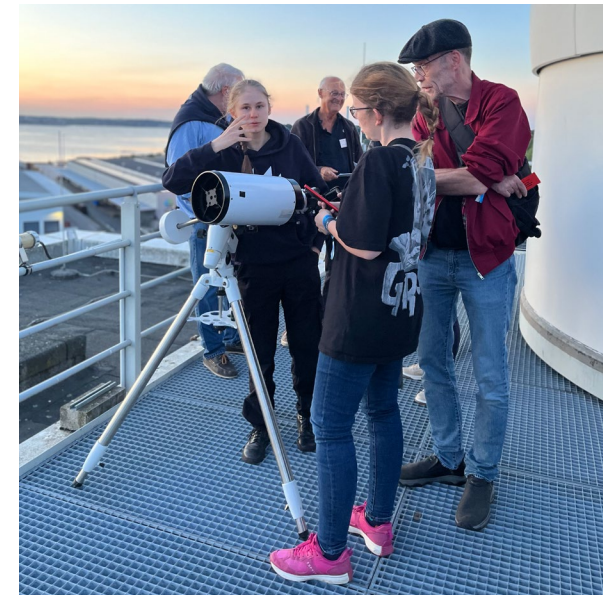

Sonderveranstaltungen

Vorträge

Wanderungen über den Sternenhimmel mit Thomas Schröder

Eine interaktive Reise durch den Nachthimmel zeigt den aktuellen Sternenhimmel, sichtbare Sternbilder, Planeten und andere Himmelsphänomene.

Sommer auf der Sternwarte

Wer am Nachthimmel mehr entdecken möchte, als mit bloßem Auge sichtbar ist, ist auch an den langen, hellen Sommerabenden auf der Sternwarte willkommen!

Infos und Termine für die Beobachtungsabende:
www.haw-kiel.de/sternwarte/beobachtungsabende

Sonderöffnung von Mediendom und Sternwarte: Lange Nacht der Astronomie

Mittwoch, 12.08. von 18:30 bis 21:00 Uhr

- Anlässlich der **partiellen Sonnenfinsternis** richtet die Sternwarte an dem Abend ihren Fokus auf die Sonne: Mit dem umgebauten Hauptteleskop und dem H-alpha-Sonnenteleskop können die Flecken auf ihrer Oberfläche sowie die sogenannten Protuberanzen in ihrer Photosphäre beobachtet werden.
- Parallel wird im Mediendom der **Live-Stream der Stiftung Planetarium Berlin** zur Sonnenfinsternis und den Perseiden, den Sternschnuppen des Sommers, zu sehen sein.

Gruppenveranstaltungen

Mediendom als Lernort entdecken

Unter der 360°-Grad-Kuppel des Mediendoms können **Schulklassen** sowie **KiTa-Gruppen** in vergangene Zeiten, in die Tiefsee, zu Eislandschaften der Arktis oder quer durch das geheimnisvolle Universum reisen.