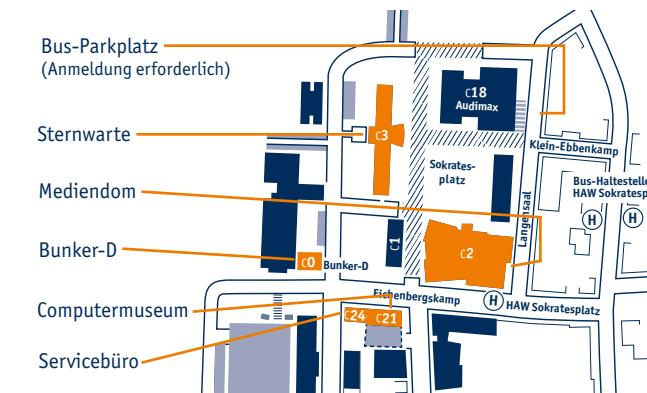

Mit dem Bus

Linie X60 oder 11: H Grenzstraße
Linie X60 oder 11: H HAW Sokratesplatz

Mit der Fähre

Schwentinefähre F2:
Anleger Dietrichsdorf

Kundenservice Schwentinestraße 26, 24149 Kiel

Tel.: 0431 210-1741
Servicezeiten: 9-11 Uhr (Di., Do., Fr.) · 15-17 Uhr (Di.)